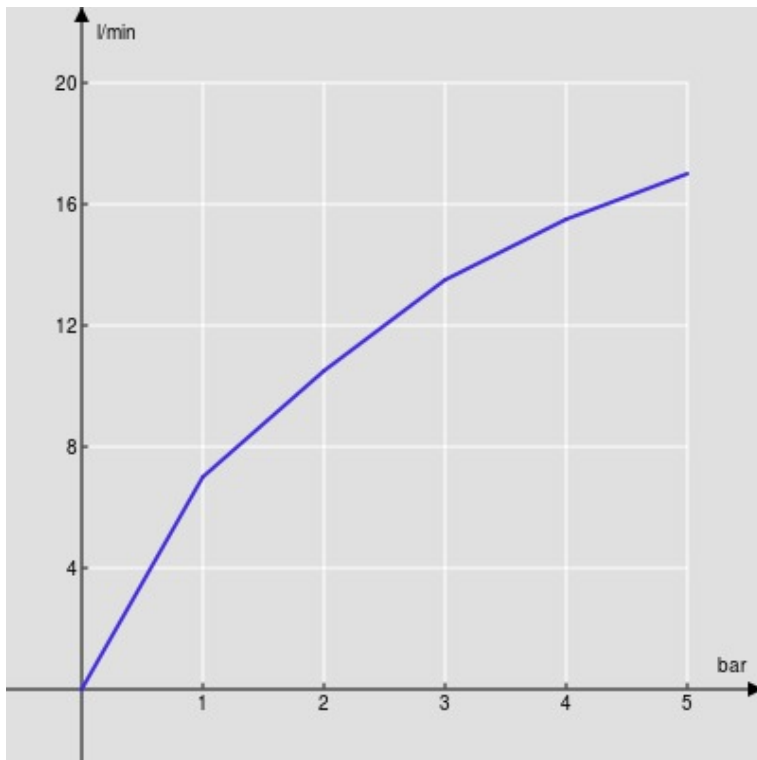

SPECIFICHE

Monocomando

Chrome

Bocca girevole 360°

Aeratore anticalcare M 24 x 1

Flessibili inox ø 3/8"

Limitatore di portata con freno al 50%

Imballo: 56,5 x 29 x 7,1 cm / 0,01163 m³ / 2,82 kg

CERTIFICAZIONI

DIAGRAMMA DI PORTATA: ACQUA CALDA/FREDDA

— Aeratore

DIAGRAMMA DI PORTATA: ACQUA MISCELATA

— Aeratore