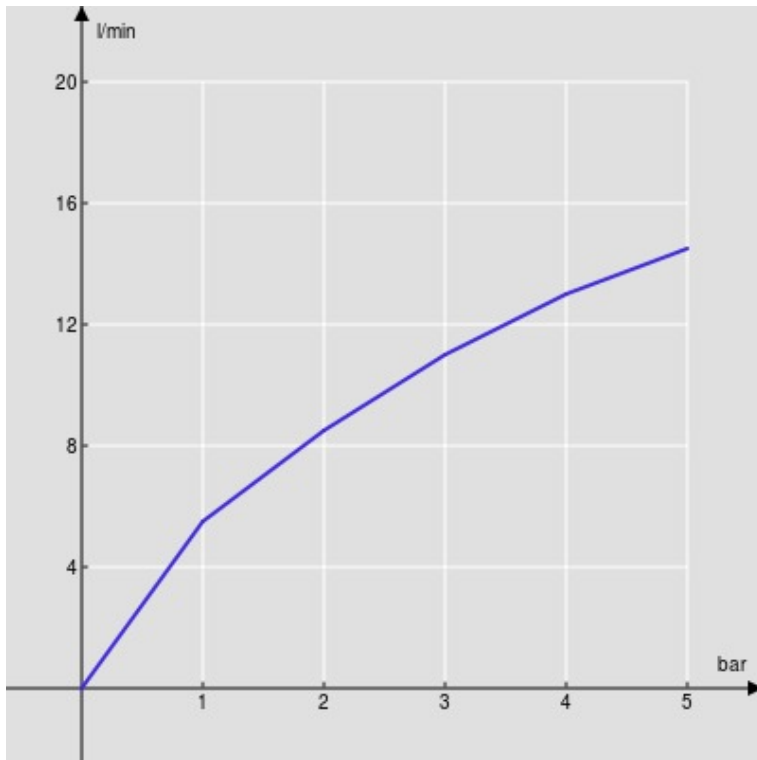

SPECIFICHE

Monocomando

Chrome

Bocca girevole 360°

Aeratore anticalcare M 24 x 1

Flessibili inox ø 3/8"

Limitatore di portata con freno al 50%

Imballo: 56,5 x 29 x 7,1 cm / 0,01163 m³ / 2,82 kg

CERTIFICAZIONI

DIAGRAMMA DI PORTATA: ACQUA CALDA/FREDDA

— Aeratore

DIAGRAMMA DI PORTATA: ACQUA MISCELATA

— Aeratore