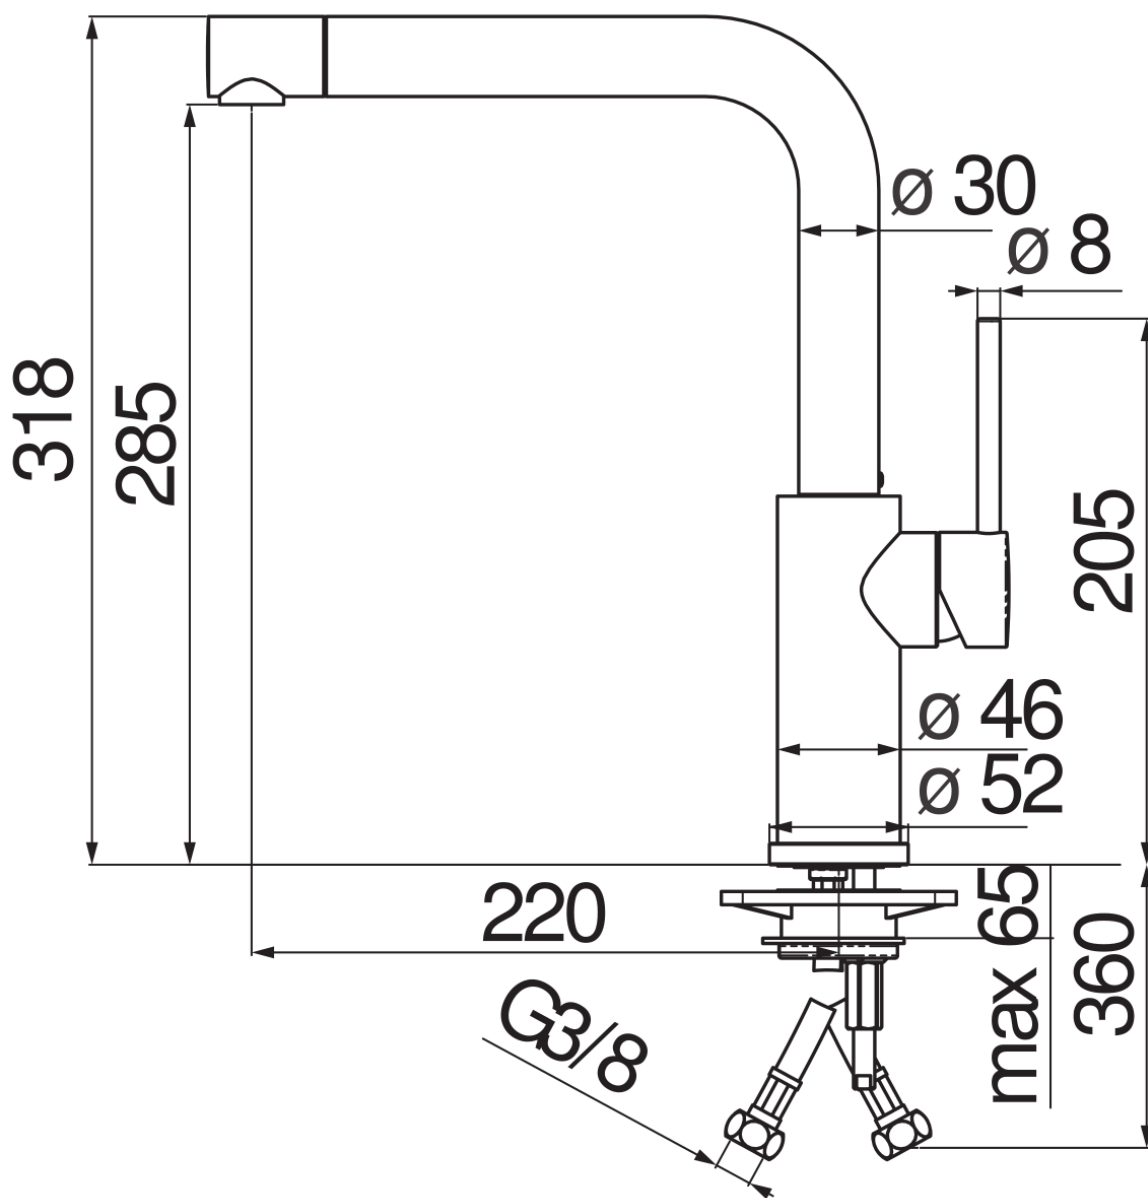

SPECIFICHE

Monocomando

Chrome

Bocca girevole 360°

Aeratore anticalcare M 24 x 1

Flessibili inox ø 3/8"

Limitatore di portata con freno al 50%

Imballo: 56,5 x 29 x 7,1 cm / 0,01163 m³ / 2,82 kg

CERTIFICAZIONI

DIAGRAMMA DI PORTATA: ACQUA CALDA/FREDDA

— Aeratore

DIAGRAMMA DI PORTATA: ACQUA MISCELATA

— Aeratore